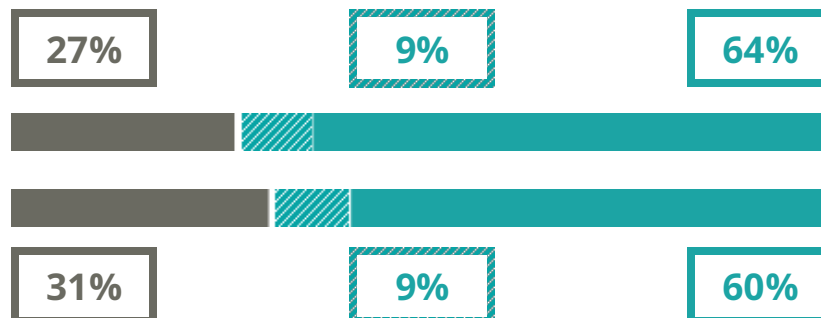

COSA SCELGONO GLI IMMATRICOLATI?

Quali sono le aree disciplinari più gettonate dai diplomati di questa scuola?
E in quali atenei si immatricolano con maggior frequenza?

TOMMASO GARGALLO

LINGUISTICO

VIA LUIGI MONTI 23, SIRACUSA(SIRACUSA)

Indice FGA: **61.23/100**

Forchetta: [53.61- 69.34]

VOTO MEDIO MATURITA' IMMATRICOLATI

VOTO MEDIO MATURITA' NON IMMATRICOLATI

NUMERO MEDIO DIPLOMATI PER ANNO

TASSI D'ISCRIZIONE E ABBANDONO

- Non si immatricolano
- Si immatricolano e non superano il I anno
- Si immatricolano e superano il I anno

COSA SCELGONO GLI IMMATRICOLATI?

Quali sono le aree disciplinari più gettonate dai diplomati di questa scuola?
E in quali atenei si immatricolano con maggior frequenza?